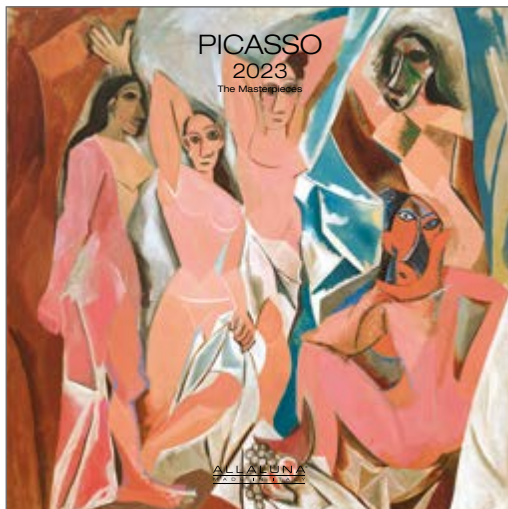

CUS195  
8 057094 932931 >

Klee  
© Allaluna

CUS196  
8 057094 932948 >

size 7.1x7.1 in  
formato 18x18 cm  
format 18x18 cm

wall calendar  
7.1x7.1 in • 18x18 cm  
small

Mondrian  
© Allaluna

Kandinsky  
© Allaluna

Picasso  
© Allaluna  
© S. Picasso, by SIAE 2022

Dalí  
© Allaluna  
© S. Dalí, by SIAE 2022